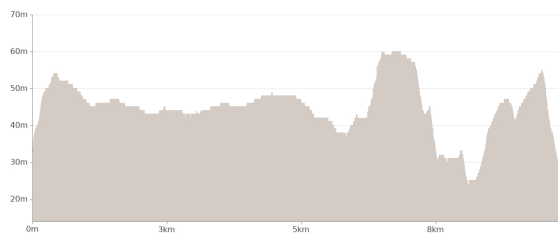

# SENTIER DU JAUNAY

Cet itinéraire vous est fourni à titre indicatif. Cirkwi ne certifie pas la fiabilité des informations contenues dans les textes, cartes ou photos de cet itinéraire. Retrouvez plus d'infos sur [www.cirkwi.com](http://www.cirkwi.com)

Départ : BEAULIEU SOUS LA ROCHE

8.81 km

2h15

maxi 60 m

mini 24 m

Facile

Très facile

57 m