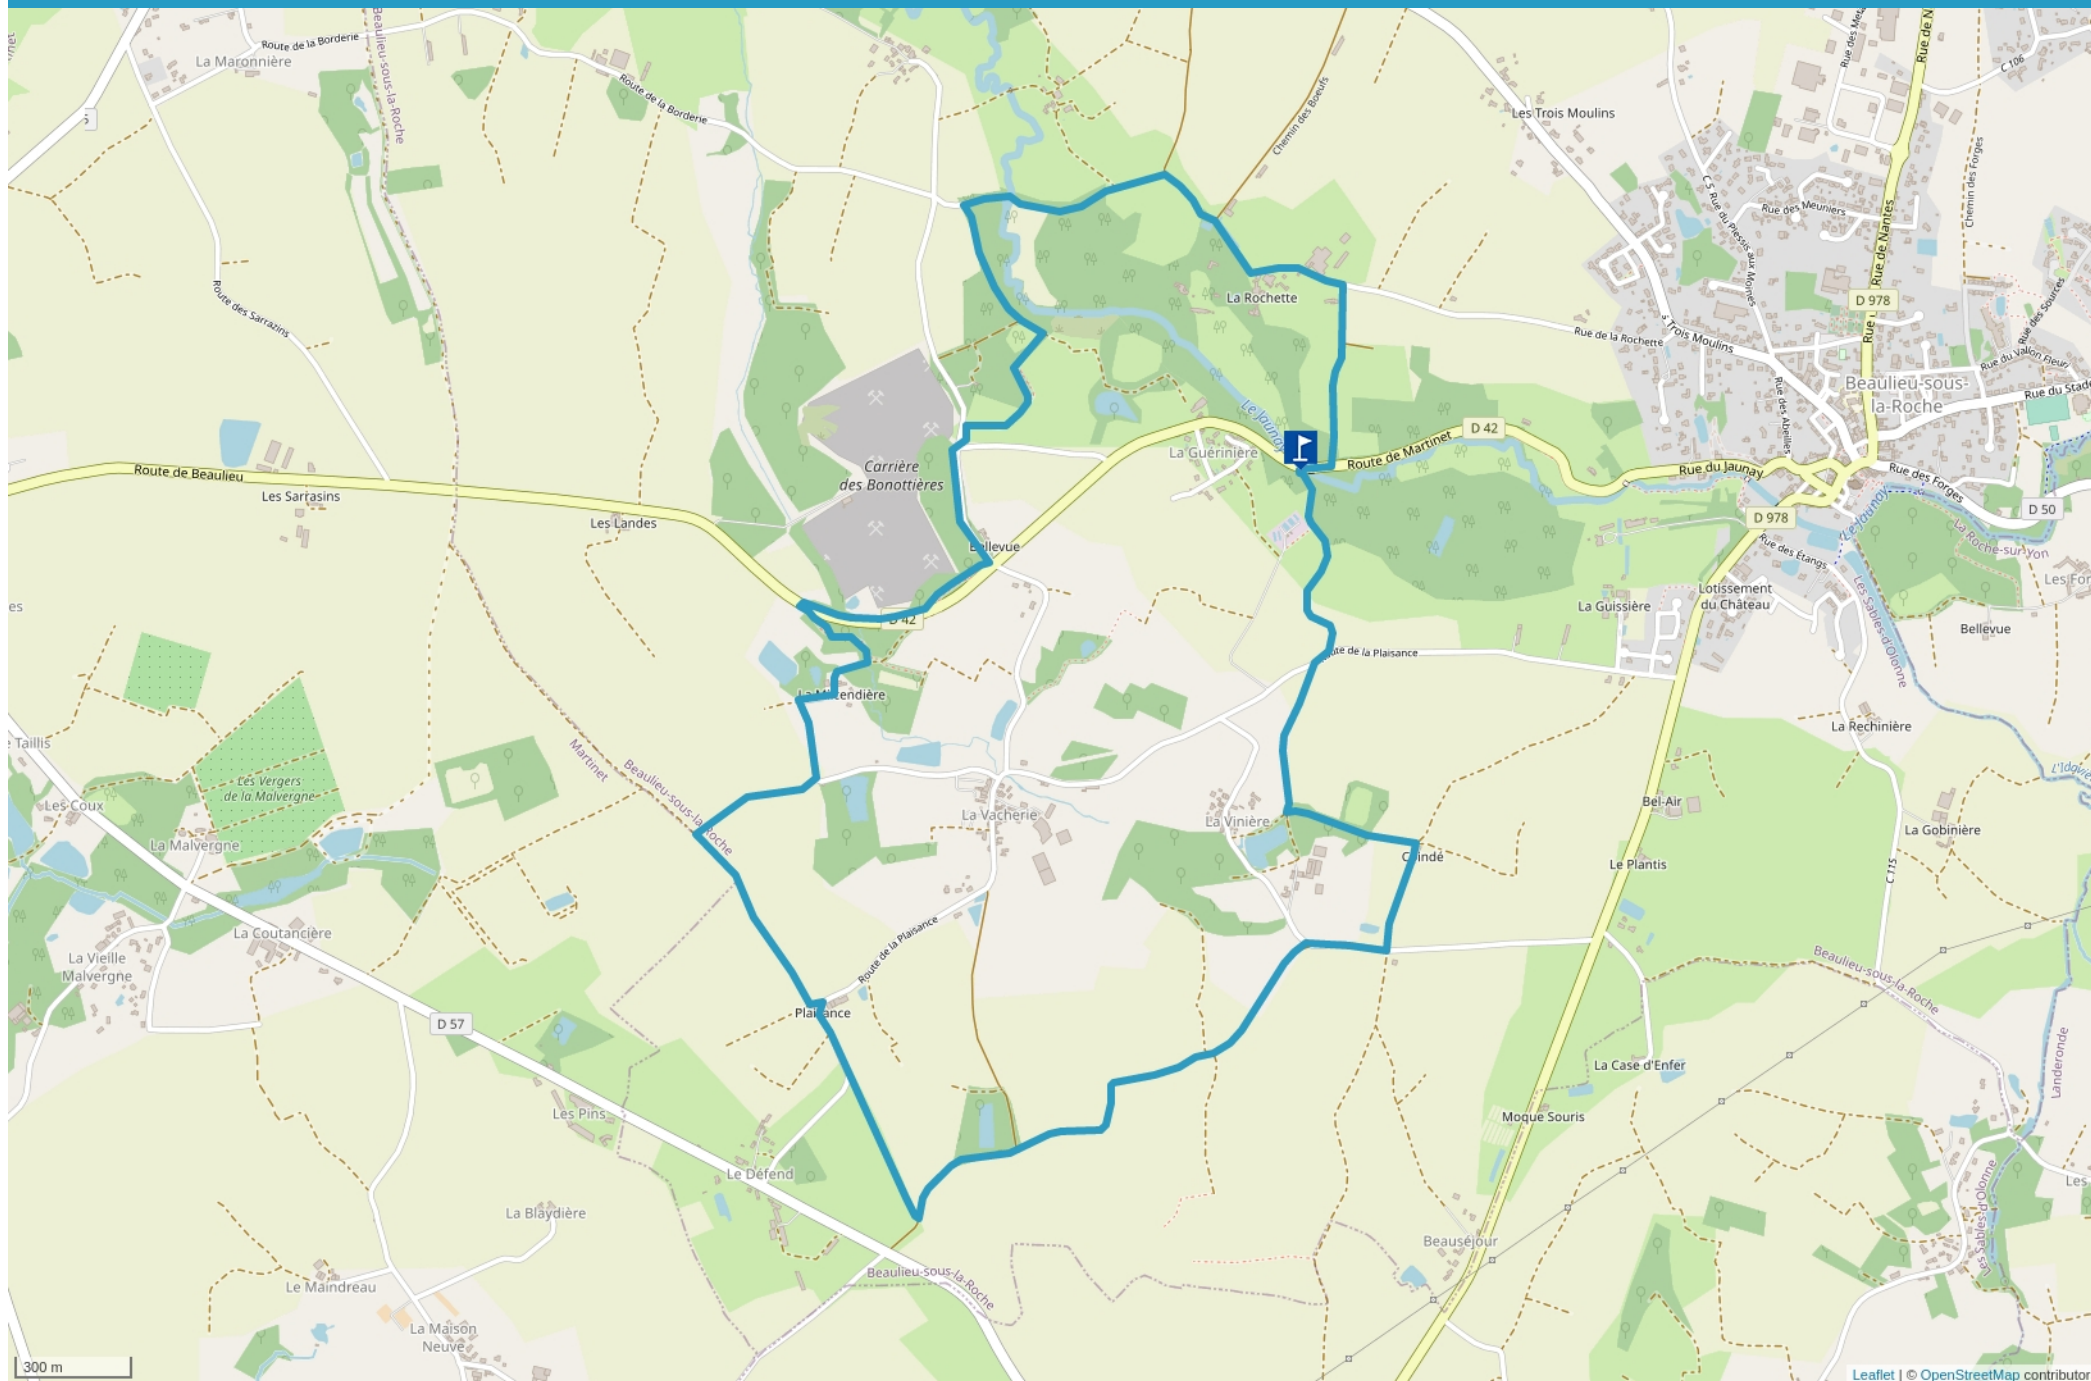

# SENTIER DU JAUNAY

Cet itinéraire vous est fourni à titre indicatif. Cirkwi ne certifie pas la fiabilité des informations contenues dans les textes, cartes ou photos de cet itinéraire. Retrouvez plus d'infos sur [www.cirkwi.com](http://www.cirkwi.com)

Départ : BEAULIEU SOUS LA ROCHE

8.81 km

2h15

maxi 60 m

mini 24 m

Facile

Très facile

57 m